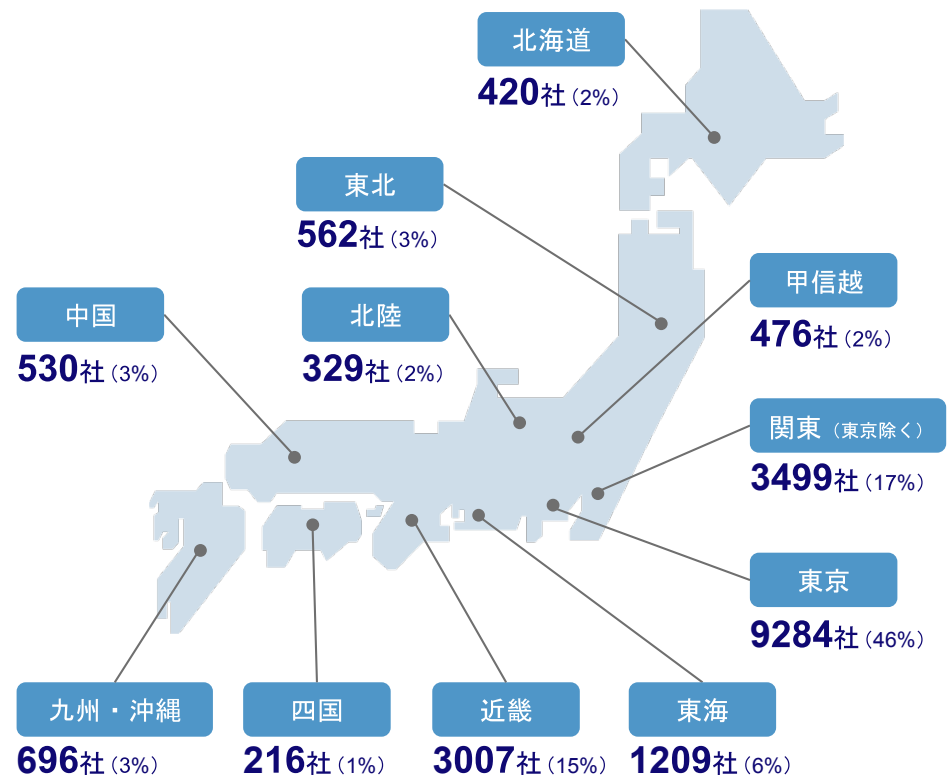

## 会員企業数

〈みずほ〉のお取引先

約 **20,000社** (約8万5千名の役職員さま)

## 年商

中小企業から大企業まで

幅広い規模の企業で活用中

## エリア

全47都道府県に会員企業が所在