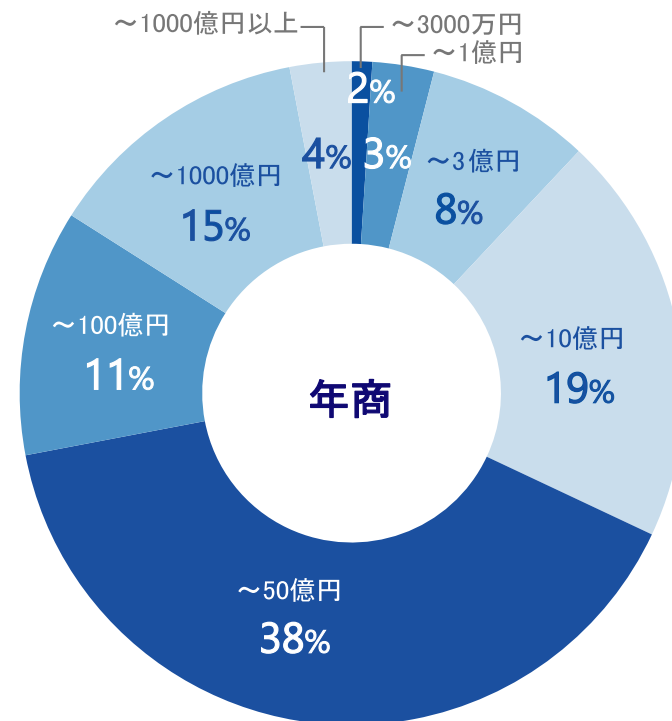

## 会員企業数

〈みずほ〉のお取引先

約 **20,000社** (約8万5千名の役職員さま)

## 年商

中小企業から大企業まで

幅広い規模の企業で活用中